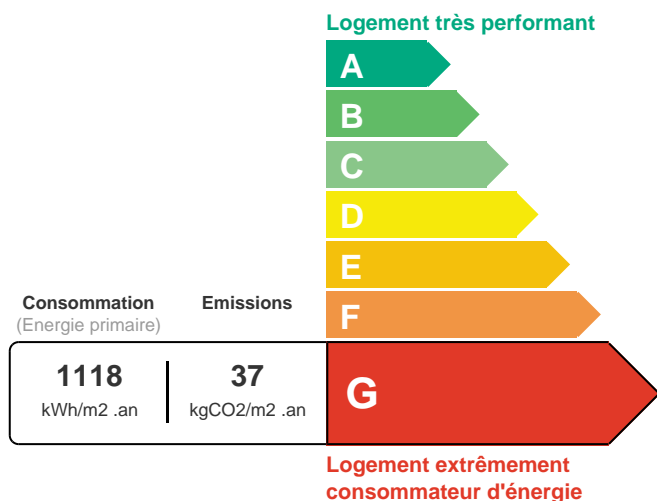

DPE / GES

HONORAIRES

Honoraires à la charge du vendeur
Taxe foncière : 500 €
Nombre de lots : 12
ALUR - copropriete plan de sauvegarde :
Charges copropriété : 121 €

VOTRE AGENCE

ALPHA FONCIER - 1 rue de la Surintendance 78100 Saint-Germain-en-Laye - Tél : 01 30 87 08 00 - Mail : contact@alpha-